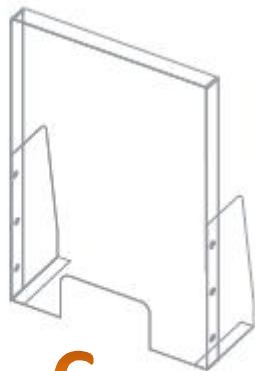

## DIVISORI ALTEZZA CM 95 – con supporto avvitabile

**A**

**SPECS**  
L:55 cm H: 95 cm  
Opening: 30x15 cm

€ 95,00

**B**

**SPECS**  
L:58 cm H: 95 cm  
Opening: 30x15 cm

€ 98,00

**C**

**SPECS**  
L:68 cm H: 95 cm  
Opening: 30x15 cm

€ 105,00

**D**

€ 112,00

**SPECS**  
L:75 cm H: 95 cm  
Opening: 30x15 cm

**E**

€ 118,00

**SPECS**  
L:94 cm H: 95 cm  
Opening: 30x15 cm