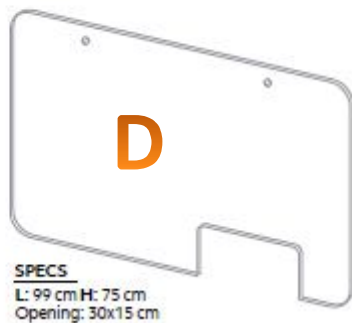

**D**

A-B-C-D € 155,00

SPECS  
L:68 cm H: 95cm  
Opening: 30x1 cm

**E**

SPECS  
L:68 cm H: 95cm  
Opening: 30x5 cm

**F**

SPECS  
L:68 cm H: 95cm  
Opening: 30x10 cm

**G**

# DIVISORI LARGHEZZA CM 75 X 99 – DA SOFFITTO con kit di affissione

Kit di fissaggio composto da :

- 2 mt filo di acciaio
- Presa a muro
- Ganci di fissaggio

**A**

**B**

A-B-C-D-E € 140,00

**C**

**D**

# DIVISORI LARGHEZZA CM 66 X 99 – DA SOFFITTO con kit di affissione

Kit di fissaggio composto da :

- 2 mt filo di acciaio
- Presa a muro
- Ganci di fissaggio

**A**

SPECS  
L: 66 cm H: 99 cm

**A**

SPECS  
L: 99 cm H: 66 cm

**SPECS**  
L:68 cm H: 95 cm  
Opening: 30x15 cm

€ 105,00

**D**

€ 112,00

**SPECS**  
L:75 cm H: 95 cm  
Opening: 30x15 cm

**E**

€ 118,00

**SPECS**  
L:94 cm H: 95 cm  
Opening: 30x15 cm