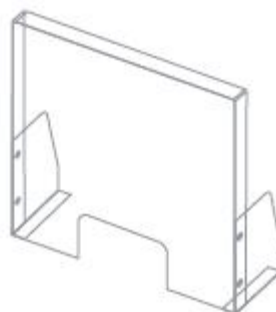

**SPECS**  
L:68 cm H: 95 cm  
Opening: 30x15 cm

€ 105,00

**D**

€ 112,00

**SPECS**  
L:75 cm H: 95 cm  
Opening: 30x15 cm

**E**

€ 118,00

**SPECS**  
L:94 cm H: 95 cm  
Opening: 30x15 cm

A - CM 55 X H 95 / AP CM 30 X 15  
COD. 55953015A

B - CM 58 X H 95 / AP CM 30 X 15  
COD. 58953015A

C - CM 68 X H 95 / AP CM 30 X 15  
COD. 68953015A

D - CM 75 X H 95 / AP CM 30 X 15  
COD. 75953015A

E - CM 94 X H 95 / AP CM 30 X 15  
COD. 94953015A

## DIVISORI ALTEZZA CM 60 – con supporto avvitabile

**SPECS**  
L:55 cm H: 60 cm  
Opening: 30x15 cm

**A**

€ 77,00

**SPECS**  
L:68 cm H: 60 cm  
Opening: 30x15 cm

**B**

€ 80,00

**SPECS**  
L:75 cm H: 60 cm  
Opening: 30x15 cm

**C**

€ 88,00

**SPECS**  
L:80 cm H: 60 cm  
Opening: 30x15 cm

**D**

€ 91,00

**SPECS**  
L:94 cm H: 60 cm  
Opening: 30x15 cm

**E**

€ 98,00