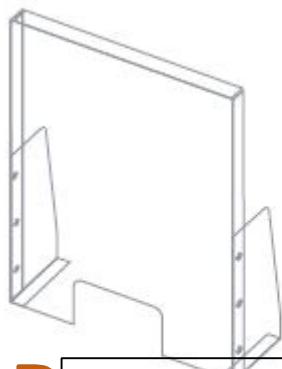

## DIVISORI ALTEZZA CM 95 – con supporto avvitabile

**A**

**SPECS**  
L:55 cm H: 95 cm  
Opening: 30x15 cm

€ 95,00

**B**

**SPECS**  
L:58 cm H: 95 cm  
Opening: 30x15 cm

€ 98,00

**C**

**SPECS**  
L:68 cm H: 95 cm  
Opening: 30x15 cm

€ 105,00

**D**

€ 112,00

**SPECS**  
L:75 cm H: 95 cm  
Opening: 30x15 cm

**E**

€ 118,00

**SPECS**  
L:94 cm H: 95 cm  
Opening: 30x15 cm