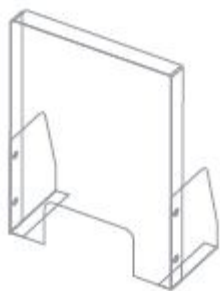

## DIVISORI ALTEZZA CM 95 – con supporto avvitabile

**A**

**SPECS**  
L:55 cm H: 95 cm  
Opening: 30x15 cm

€ 95,00

**B**

**SPECS**  
L:58 cm H: 95 cm  
Opening: 30x15 cm

€ 98,00

**C**

**SPECS**  
L:68 cm H: 95 cm  
Opening: 30x15 cm

€ 105,00

**D**

€ 112,00

**SPECS**  
L:75 cm H: 95 cm  
Opening: 30x15 cm

**E**

€ 118,00

**SPECS**  
L:94 cm H: 95 cm  
Opening: 30x15 cm

A - CM 55 X H 95 / AP CM 30 X 15  
COD. 55953015A

B - CM 58 X H 95 / AP CM 30 X 15  
COD. 58953015A

C - CM 68 X H 95 / AP CM 30 X 15  
COD. 68953015A

D - CM 75 X H 95 / AP CM 30 X 15  
COD. 75953015A

E - CM 94 X H 95 / AP CM 30 X 15  
COD. 94953015A

## DIVISORI ALTEZZA CM 60 – con supporto avvitabile

**SPECS**  
L:55 cm H: 60 cm  
Opening: 30x15 cm

**A**

€ 77,00

**SPECS**  
L:68 cm H: 60 cm  
Opening: 30x15 cm

**B**

€ 80,00

**SPECS**  
L:75 cm H: 60 cm  
Opening: 30x15 cm