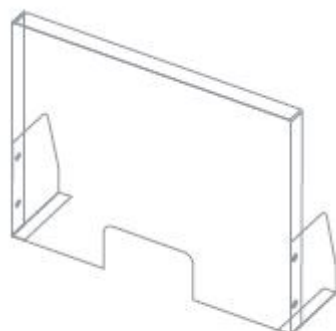

**SPECS**  
L:68 cm H: 95 cm  
Opening: 30x15 cm

€ 105,00

**D**

€ 112,00

**SPECS**  
L:75 cm H: 95 cm  
Opening: 30x15 cm

**E**

€ 118,00

**SPECS**  
L:94 cm H: 95 cm  
Opening: 30x15 cm

## DIVISORI ALTEZZA CM 60 – con supporto avvitabile

**SPECS**  
L:55 cm H: 60 cm  
Opening: 30x15 cm

**A**

€ 77,00

**SPECS**  
L:68 cm H: 60 cm  
Opening: 30x15 cm

**B**

€ 80,00

**SPECS**  
L:75 cm H: 60 cm  
Opening: 30x15 cm

**C**

€ 88,00

**SPECS**  
L:80 cm H: 60 cm  
Opening: 30x15 cm

**D**

€ 91,00

**SPECS**  
L:94 cm H: 60 cm  
Opening: 30x15 cm

**E**

€ 98,00

A - CM 55 X H 60 / AP CM 30 X 15  
COD. 55603015A

B - CM 68 X H 60 / AP CM 30 X 15  
COD. 68603015A

C - CM 75 X H 60 / AP CM 30 X 15  
COD. 75603015A

D - CM 80 X H 60 / AP CM 30 X 15  
COD. 80603015A

E - CM 94 X H 60 / AP CM 30 X 15  
COD. 94603015A