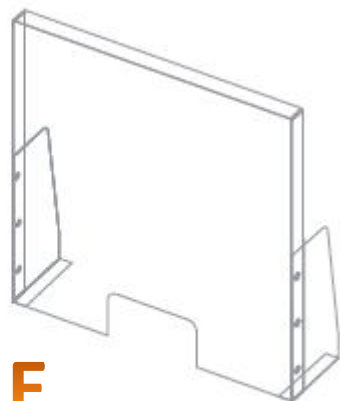

## DIVISORI ALTEZZA CM 95 – con supporto avvitabile

**A**

**SPECS**  
L:55 cm H: 95 cm  
Opening: 30x15 cm

€ 95,00

**B**

**SPECS**  
L:58 cm H: 95 cm  
Opening: 30x15 cm

€ 98,00

**C**

**SPECS**  
L:68 cm H: 95 cm  
Opening: 30x15 cm

€ 105,00

**D**

€ 112,00

**SPECS**  
L:75 cm H: 95 cm  
Opening: 30x15 cm

**E**

€ 118,00

**SPECS**  
L:94 cm H: 95 cm  
Opening: 30x15 cm

A - CM 55 X H 95 / AP CM 30 X 15  
COD. 55953015A

B - CM 58 X H 95 / AP CM 30 X 15  
COD. 58953015A

C - CM 68 X H 95 / AP CM 30 X 15  
COD. 68953015A

D - CM 75 X H 95 / AP CM 30 X 15  
COD. 75953015A

E - CM 94 X H 95 / AP CM 30 X 15  
COD. 94953015A

## DIVISORI ALTEZZA CM 60 – con supporto avvitabile

**SPECS**  
L:55 cm H: 60 cm  
Opening: 30x15 cm

**A**

€ 77,00

**SPECS**  
L:68 cm H: 60 cm  
Opening: 30x15 cm

**B**

€ 80,00

**SPECS**  
L:75 cm H: 60 cm  
Opening: 30x15 cm