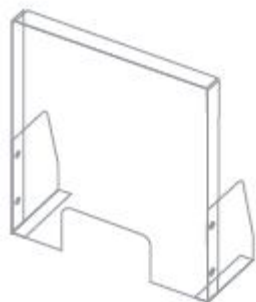

## DIVISORI ALTEZZA CM 95 – con supporto avvitabile

**A**

**SPECS**  
L:55 cm H: 95 cm  
Opening: 30x15 cm

€ 95,00

**B**

**SPECS**  
L:58 cm H: 95 cm  
Opening: 30x15 cm

€ 98,00

**C**

**SPECS**  
L:68 cm H: 95 cm  
Opening: 30x15 cm

€ 105,00

**D**

€ 112,00

**SPECS**  
L:75 cm H: 95 cm  
Opening: 30x15 cm

**E**

€ 118,00

**SPECS**  
L:94 cm H: 95 cm  
Opening: 30x15 cm

A - CM 55 X H 95 / AP CM 30 X 15  
COD. 55953015A

B - CM 58 X H 95 / AP CM 30 X 15  
COD. 58953015A

C - CM 68 X H 95 / AP CM 30 X 15  
COD. 68953015A

D - CM 75 X H 95 / AP CM 30 X 15  
COD. 75953015A

E - CM 94 X H 95 / AP CM 30 X 15  
COD. 94953015A

## DIVISORI ALTEZZA CM 60 – con supporto avvitabile

**SPECS**  
L:55 cm H: 60 cm  
Opening: 30x15 cm

**A**

€ 77,00

**SPECS**  
L:68 cm H: 60 cm  
Opening: 30x15 cm

**B**

€ 80,00

**SPECS**  
L:75 cm H: 60 cm  
Opening: 30x15 cm