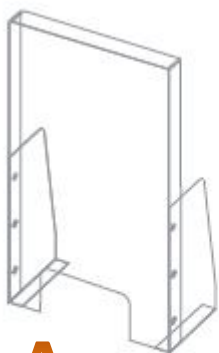

# DIVISORI LARGHEZZA CM 66 X 99 – DA SOFFITTO con kit di affissione

Kit di fissaggio composto da :

- 2 mt filo di acciaio
- Presa a muro
- Ganci di fissaggio

**A**

SPECS  
L: 66 cm H: 99 cm

**A**

SPECS  
L: 99 cm H: 66 cm

A-B-C-D-E € 127,00

**C**

SPECS  
L: 66 cm H: 99 cm  
Opening: 30x15 cm

**D**

SPECS  
L: 99 cm H: 66 cm  
Opening: 30x15 cm

**E**

SPECS  
L: 99 cm H: 66 cm  
Opening: 30x15 cm

A - CM 66 X H 99 / AP CM 0 X 0  
COD. 66990000

B - CM 99 X H 66 / AP CM 0 X 0  
COD. 99660000

C - CM 66 X H 99 / AP CM 30 X 15  
COD. 66993015

D - CM 99 X H 66 / AP CM 30 X 15  
COD. 99663015

E - CM 99 X H 66 / AP CM 30 X 15  
COD. 99663015L

## DIVISORI ALTEZZA CM 95 – con supporto avvitabile

**A**

**SPECS**  
L:55 cm H: 95 cm  
Opening: 30x15 cm

€ 95,00

**B**

**SPECS**  
L:58 cm H: 95 cm  
Opening: 30x15 cm

€ 98,00

**C**