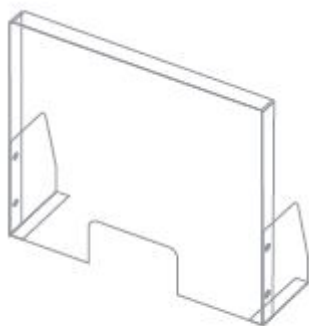

**SPECS**  
L:68 cm H: 95 cm  
Opening: 30x15 cm

€ 105,00

**D**

€ 112,00

**SPECS**  
L:75 cm H: 95 cm  
Opening: 30x15 cm

**E**

€ 118,00

**SPECS**  
L:94 cm H: 95 cm  
Opening: 30x15 cm

A - CM 55 X H 95 / AP CM 30 X 15  
COD. 55953015A

B - CM 58 X H 95 / AP CM 30 X 15  
COD. 58953015A

C - CM 68 X H 95 / AP CM 30 X 15  
COD. 68953015A

D - CM 75 X H 95 / AP CM 30 X 15  
COD. 75953015A

E - CM 94 X H 95 / AP CM 30 X 15  
COD. 94953015A

## DIVISORI ALTEZZA CM 60 – con supporto avvitabile

**SPECS**  
L:55 cm H: 60 cm  
Opening: 30x15 cm

**A**

€ 77,00

**SPECS**  
L:68 cm H: 60 cm  
Opening: 30x15 cm

**B**

€ 80,00

**SPECS**  
L:75 cm H: 60 cm  
Opening: 30x15 cm

**C**

€ 88,00

**SPECS**  
L:80 cm H: 60 cm  
Opening: 30x15 cm

**D**

€ 91,00

**SPECS**  
L:94 cm H: 60 cm  
Opening: 30x15 cm

**E**

€ 98,00