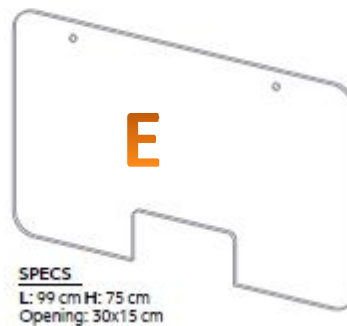

DIVISORI LARGHEZZA CM 75 X 99 – DA SOFFITTO con kit di affissione

Kit di fissaggio composto da :

- 2 mt filo di acciaio
- Presa a muro
- Ganci di fissaggio

A

B

A-B-C-D-E € 140,00

C

D

E

A - CM 75 X H 99 / AP CM 0 X 0
COD. 75990000

B - CM 99 X H 75 / AP CM 0 X 0
COD. 99750000

C - CM 75 X H 99 / AP CM 30 X 15
COD. 75993015

D - CM 99 X H 75 / AP CM 30 X 15
COD. 99753015L

E - CM 99 X H 75 / AP CM 30 X 15
COD. 99753015